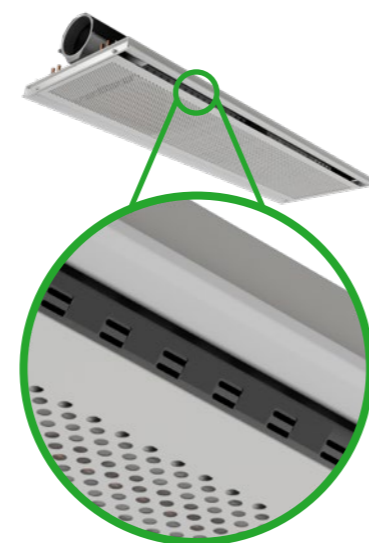

Design

PACIFIC är utformad för sömlös takintegration och erbjuder flexibel linjär installation både i kontinuerliga serier och som enskilda enheter för att passa en mängd olika arkitektoniska designar. Designen möjliggör kreativa och funktionella lösningar som kan anpassas till olika interiörlayouter och designpreferenser vid nyproduktion och hyresgästanpassningar.

Installation utan undertak

För byggnader som renoveras och man vill ha öppna plenumtak ger PACIFIC arkitekter och designers möjlighet att förverkliga sin vision utan kompromisser.

Med PACIFICs coanda-vingar säkerställer man att luftdistributionen optimeras, vilket förhindrar risken för drag i vistelsezonen.

Klimatbafflar i ett flertal kulörer

Swegons klimatbafflar, med sin moderna design, kan också beställas i flera standardfärger. Inredningsdesigners kan vara kreativa med designen, vilket gör att produkterna kan sticka ut eller smälta in i vilken inomhusmiljö som helst, samtidigt som de är estetiskt tilltalande.

PACIFIC kan också specialbeställas i valfria färger eller med reliefmålning.

PACIFIC med coandavingar i ett öppet plenum tak