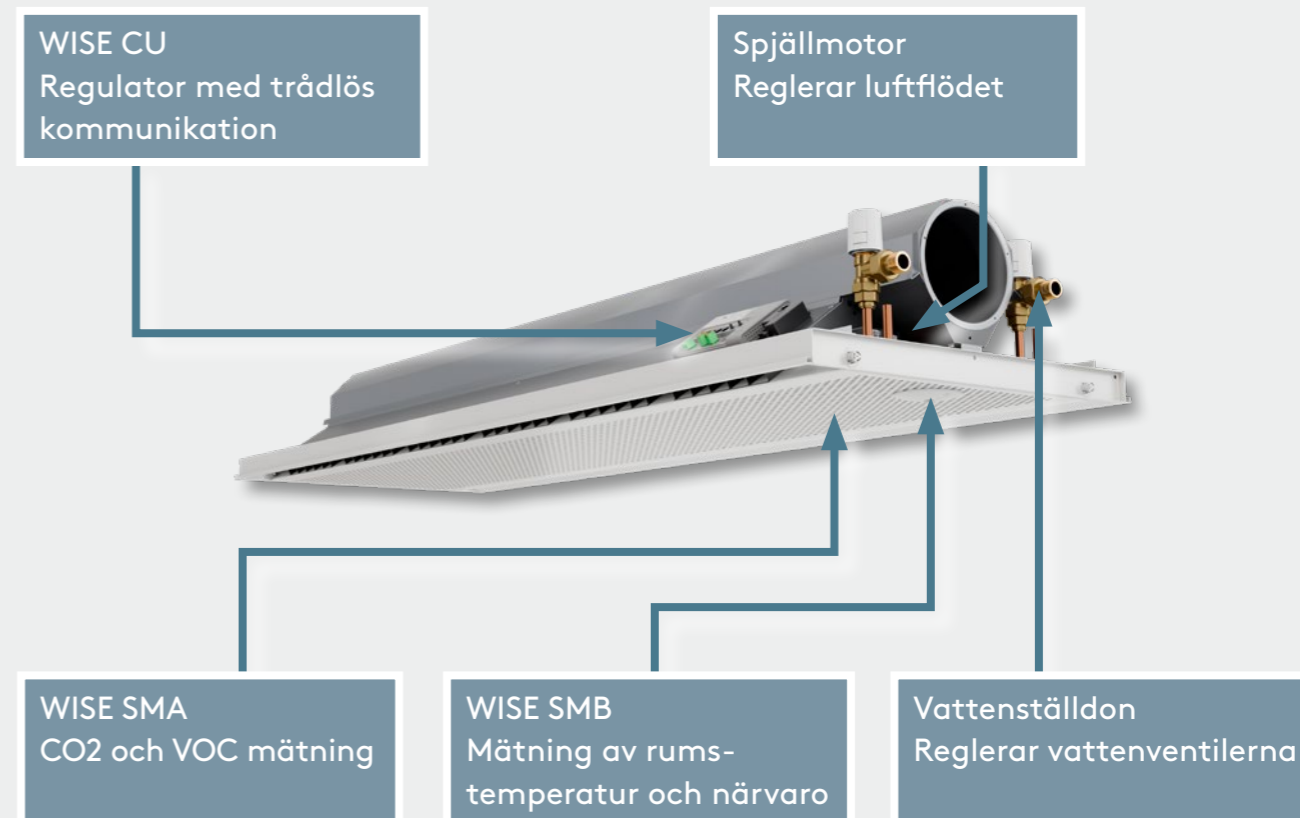

Exempel med WISE Pacific