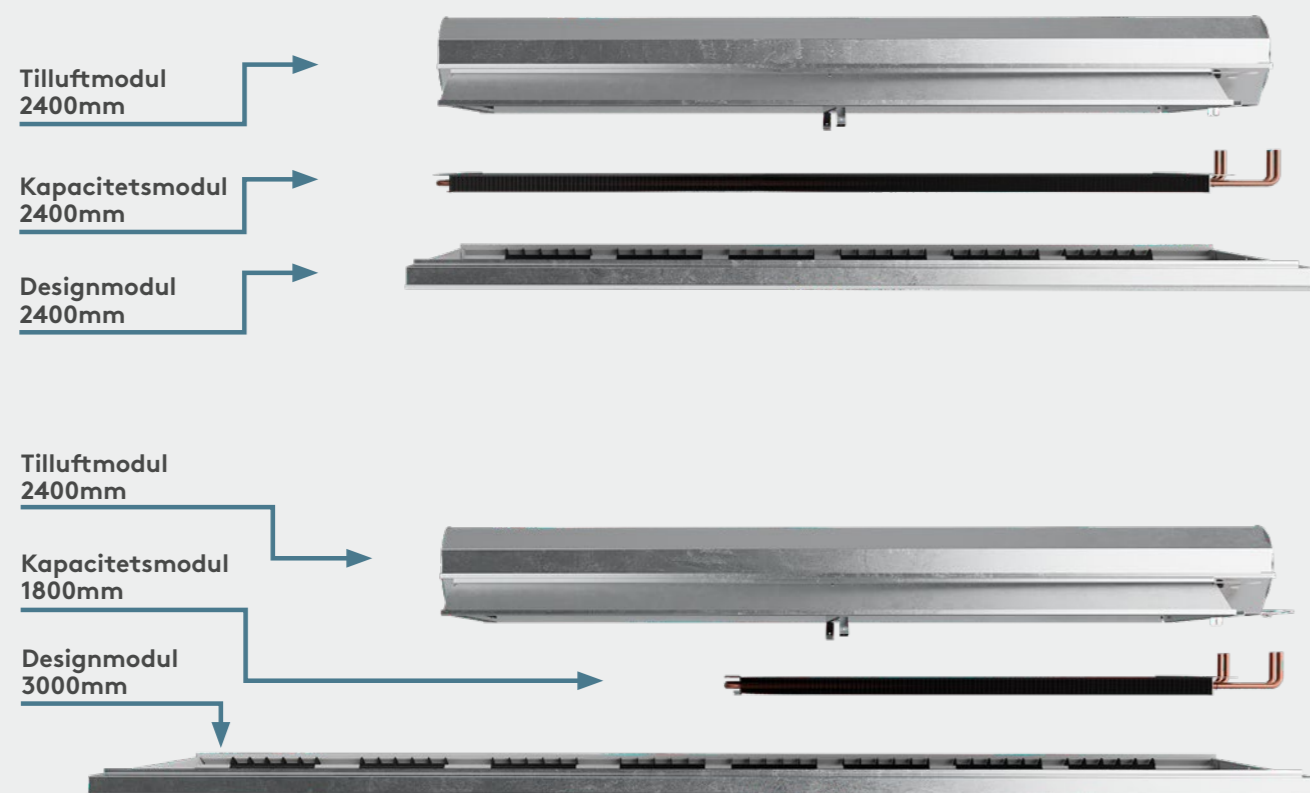

PACIFIC är en aktiv kylbaffel med tvåvägs luftdistribution. Funktionen Flow control säkerställer optimal prestanda över ett brett luftflödesområde och möjliggör tryckberoende reglering, vilket förbättrar både energieffektivitet och inomhusmiljöns kvalitet.

PACIFIC levereras som standard med Anti-Draft Control (ADC), vilket möjliggör enkla justeringar av flödesbilden när rumsutformningen ändras.

PACIFIC har en modulär design där varje modul finns i fyra olika storlekar:

- 1200mm, 1800mm, 2400mm, 3000mm

Produkten finns med två olika funktioner:

- Tillförsel av luft och vattenburen kyla
- Tillförsel av luft och vattenburen kyla och värme

Modularitet

När byggnader och utrustning blir mer energieffektiva minskar behovet av värme och kyla. Behovet av frisk luft bestäms fortfarande av antalet personer i byggnaden och PACIFIC möter dessa föränderliga krav med sin modulära design.

Kapacitetsmodulen kan anpassas för att möta specifika uppvärmnings- och kylbehov, medan friskluftsmodulen kan dimensioneras efter designade antalet personer i rummet.

Dessutom kan designmodulen utökas för att inkludera en servicelucka eller en tilluft och frånluftmodul, vilket ger flexibilitet i projektutformningen. Dessa funktioner förbättrar inte bara inomhusmiljön utan bidrar också till kostnadsbesparingar och hållbarhet.