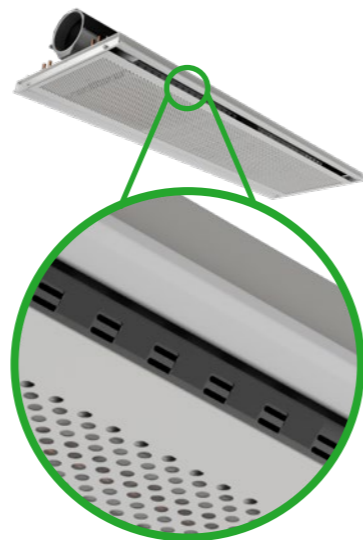

Flytkontroll

Å ha hele luftstrømmen tilgjengelig for hver produktstørrelse forenkler prosjekt-design og fremtidige layoutendringer, ettersom luftstrømmene kan justeres ved hjelp av en posisjoneringsspak.

I systemer med variabelt luftmengde (VAV) og behovsstyrt ventilasjon (DCV) bidrar denne funksjonen til å opprettholde høy induksjon i hele arbeidsluftmengdeområdet. Dette kan øke kjølekapasiteten ved lavere luftstrømmer med opptil 40 % sammenlignet med konvensjonelle dyser.

Med Swegons integrerte kontrollsystemer – REACT, AWC og WISE – kompenserer styringsmekanismen automatisk for trykkvariasjoner i kanalsystemet, og sikrer at ønsket luftmengde opprettholdes.