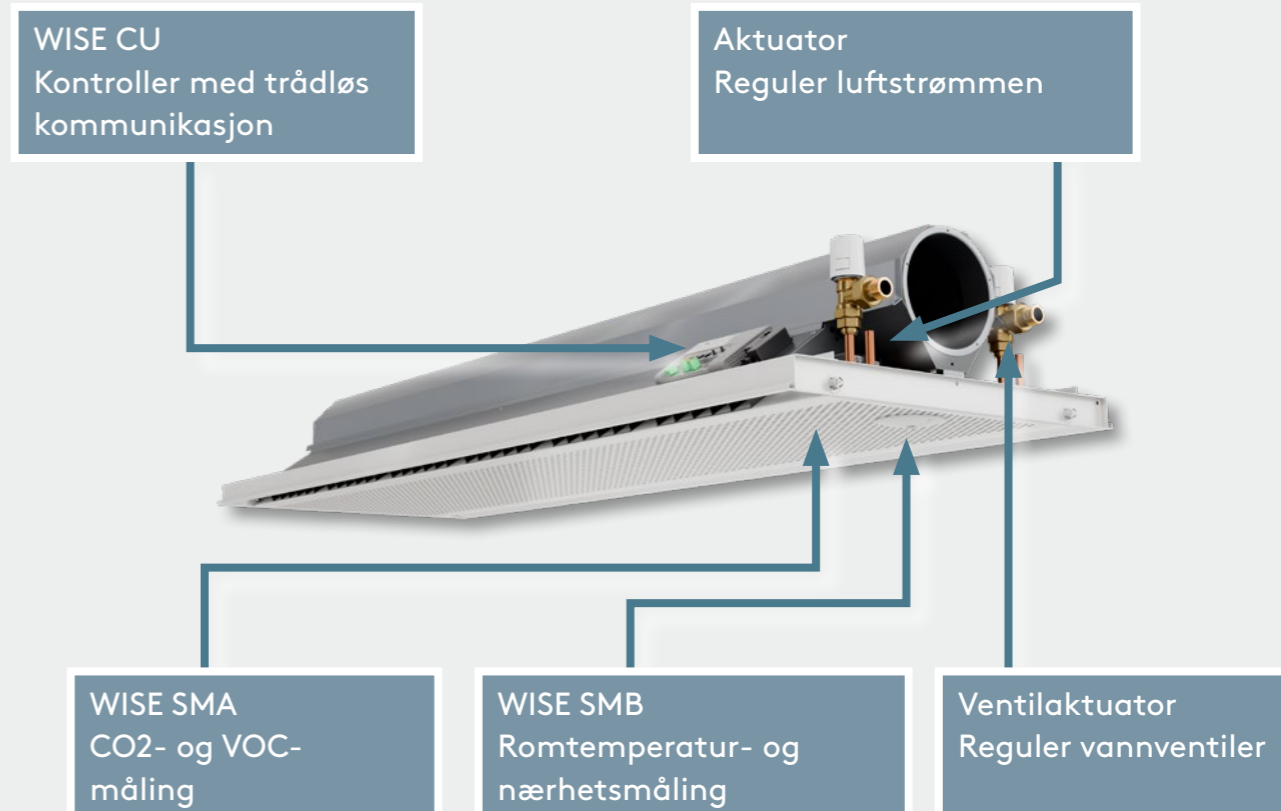

PACIFIC er en aktiv kjølebaffel med toveis luftfordeling. Strømningskontrollsystemet sikrer optimal ytelse over et bredt luftstrømområde og muliggjør trykkuavhengig kontroll som forbedrer både energieffektivitet og innemiljøkvalitet.

PACIFIC AWC

PACIFIC AWC (luft- og vannkontroll) for behovsstyrt innemiljø.

PACIFIC AWC har integrerte kontroller for frittstående drift. Avhengig av romkravene vil PACIFIC AWC regulere vannventiler og justere luftstrømmen for optimal innemiljøkvalitet.

WISE Pacific

WISE Pacific tilbyr unik behovsstyrt ventilasjon med full trådløs integrasjon med Swegons WISE-system.

WISE er et komplett system som omfatter alle produktene du trenger for innemiljøet ditt, inkludert et smart kontrollsystem og et intuitivt brukergrensesnitt.

Produktet kan også leveres med ekstra, fabrikkmontert kontrollutstyr, som WISE SMA og WISE duggpunktsovervåking.

Eksempel med WISE Pacific

Flytkontroll

Å ha hele luftstrømmen tilgjengelig for hver produktstørrelse forenkler prosjekt-design og fremtidige layoutendringer, ettersom luftstrømmene kan justeres ved hjelp av en posisjoneringsspak.