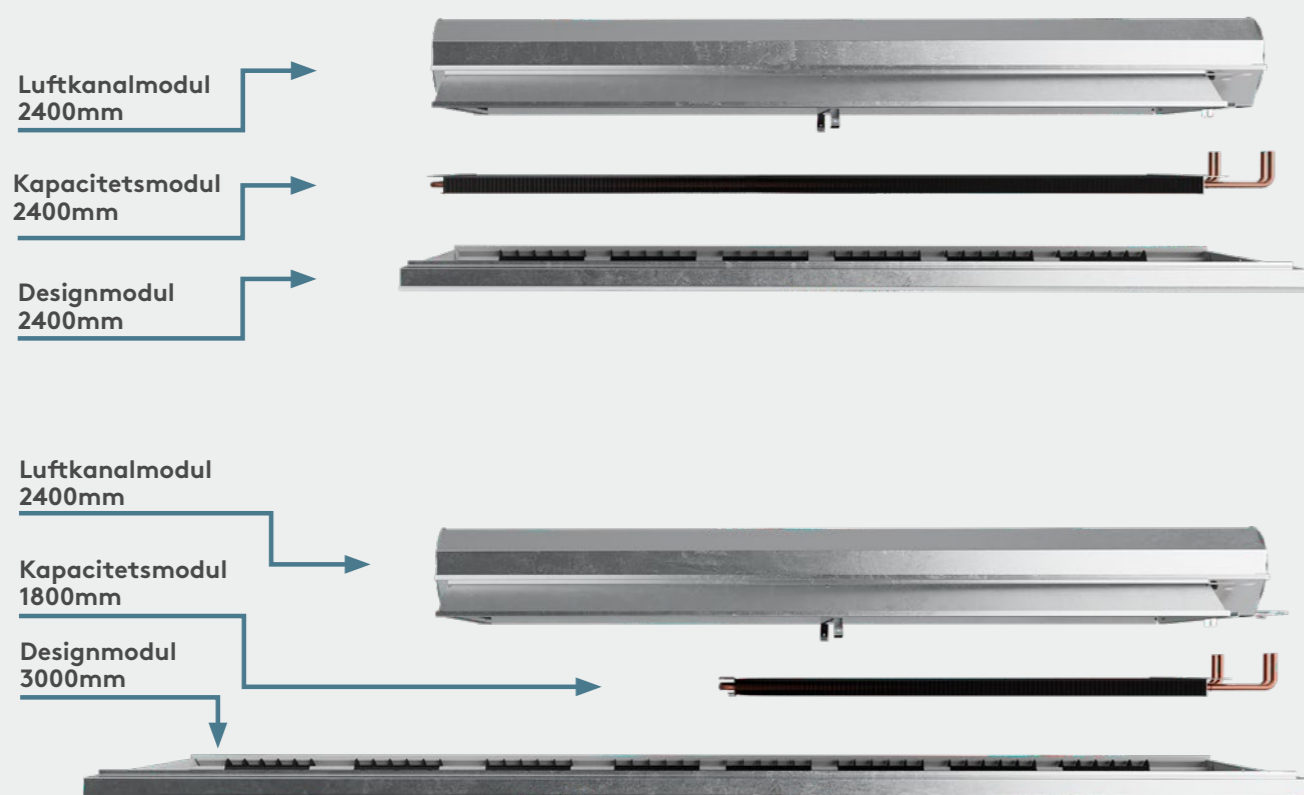

PACIFIC er en aktiv kjølebaffel med toveis luftfordeling. Strømningskontrollsystemet sikrer optimal ytelse over et bredt luftstrømområde og muliggjør trykkuavhengig kontroll som forbedrer både energieffektivitet og innemiljøkvalitet.

PACIFIC-kjølebaffel leveres som standard med trekkkontroll (ADC), som muliggjør enkel justering av luftfordelingsmønsteret når romoppsettet endres.

PACIFIC har en modulær design, der hver modul er tilgjengelig i fire forskjellige størrelser:

- 1200, 1800, 2400, 3000 mm

Produktet er tilgjengelig med to forskjellige funksjoner:

- Tilluft og hydronisk kjøling
- Tilluft og vannbåren kjøling og oppvarming

Modularitet

Etter hvert som bygninger og utstyr blir mer energieffektive, reduseres behovet for oppvarming og kjøling. Behovet for frisk luft bestemmes imidlertid av antall beboere i bygningen. PACIFIC-kjølebaffel imøtekommer disse stadig utviklende kravene med sin modulære design.

Kapasitetsmodulen kan skreddersys for å møte spesifikke oppvarmings- og kjølebehov, mens friskluftmodulen kan dimensjoneres i henhold til det dimensjonerte antallet personer i rommet.

I tillegg kan designmodulen utvides til å inkludere en serviceluke eller en tillufts- og avtrekksmodul, noe som gir fleksibilitet i prosjektutformingen. Disse funksjonene forbedrer ikke bare innemiljøet, men bidrar også til kostnadsbesparelser og bærekraft.