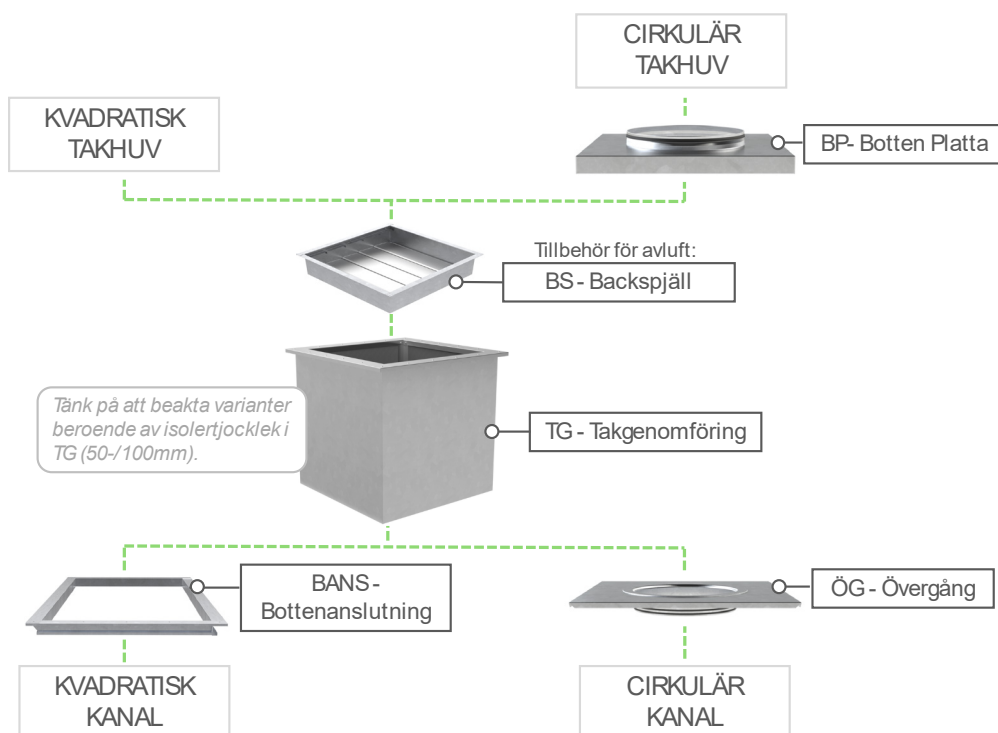

ABC-ØG

Tilslutningsplade/overgang

ANVENDELSE

Overgang til taggennemføring TG for cirkulær kanal.

STØRRELSE

Størrelse ABC-TG	=	Størrelse/Tilslutning cirkulær findes som standard i ØD.	Område ABC-ØG DxE
300		100, 125, 160, 200	300 x 300
400		250, 315, 400	400 x 400
500		315, 400, 500	500 x 500
600		315, 400, 500	600 x 600
700		400, 500, 630	700 x 700
800		500, 630, 800	800 x 800
900		630, 800	900 x 900
1000		630, 800, 1000	1000 x 1000
1100		630, 800, 1000	1100 x 1100
1200		800, 1000	1200 x 1200
1300		800, 1000, 1250	1300 x 1300
1400		800, 1000, 1250	1400 x 1400
1500		1000, 1250	1500 x 1500
1600		1000, 1250	1600 x 1600
1700		1000, 1250	1700 x 1700

Bottenplatta ABC-BP

Backspjäll ABC-BS

Takgenomföring ABC-TG

Ansl. plåt ABC-ÖG

OVERSICHT TAGGENNEMFØRING/TILBEHØR

ABC-ØGC

Tilslutningsplade/overgang

ANVENDELSE

Overgang til taggennemføring TGC for cirkulær kanal.

STØRRELSE

Størrelse ABC-TGC	=	Størrelse ABC-ÖGC	Tilslutningsmål cirkulære findes som standard i ØD
200		200	2*Ø 200
300		300	2*Ø 315
400		400	2*Ø 400
500		500	2*Ø 500
600		600	2*Ø 630