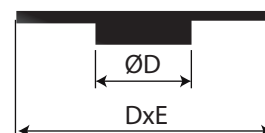

ABC-ØG

Tilslutningsplade/overgang

ANVENDELSE

Overgang til taggennemføring TG for cirkulær kanal.

STØRRELSE

Størrelse ABC-TG	=	Størrelse/Tilslutning cirkulær findes som standard i ØD.	Område ABC-ØG DxE
300		100, 125, 160, 200	300 x 300
400		250, 315, 400	400 x 400
500		315, 400, 500	500 x 500
600		315, 400, 500	600 x 600
700		400, 500, 630	700 x 700
800		500, 630, 800	800 x 800
900		630, 800	900 x 900
1000		630, 800, 1000	1000 x 1000
1100		630, 800, 1000	1100 x 1100
1200		800, 1000	1200 x 1200
1300		800, 1000, 1250	1300 x 1300
1400		800, 1000, 1250	1400 x 1400
1500		1000, 1250	1500 x 1500
1600		1000, 1250	1600 x 1600
1700		1000, 1250	1700 x 1700

Bottenplatta ABC-BP

Backspjäll ABC-BS

Takgenomföring ABC-TG

Ansl. plåt ABC-ÖG

OVERSICHT TAGGENNEMFØRING/TILBEHØR

ABC-ØGC

Tilslutningsplade/overgang

ANVENDELSE

Overgang til taggennemføring TGC for cirkulær kanal.

STØRRELSE

Størrelse ABC-TGC	=	Størrelse ABC-ÖGC	Tilslutningsmål cirkulære findes som standard i ØD
200		200	2*Ø 200
300		300	2*Ø 315
400		400	2*Ø 400
500		500	2*Ø 500
600		600	2*Ø 630