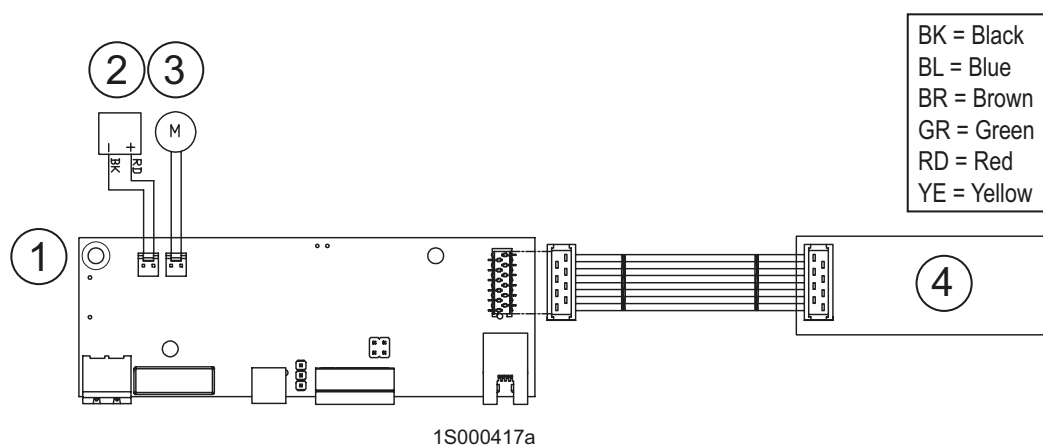

Mål

Salsa Genius

Salsa Central

Tilkoblinger

Eksterne tilkoblinger

Genius

1. Styrekabel til ventilasjonsaggregat eller ITFC transformatorenhet RJ9-kontakt (modulærkabel)
2. Nettadapter 24 V
3. Styresignal til Twist-vifteenhet eller EC-takvifte (0...10 VDC)*
4. Ext in: styring av spjeld og belysning (med potensialfritt kontaktsignal)*
5. Ext out: signal for spjeldstilling (normalt åpen)*

*) Konnektor i tilbehørsposen.

Eksterne tilkoblinger

Central

1. Nettadapter 24 V
2. Ext in: styring av spjeld og belysning (med potensialfritt kontaktsignal)*
3. Ext out: signal for spjeldstilling (normalt åpen)*

*) Konnektor i tilbehørsposen.

Tilkoblinger

Interne tilkoblinger

Salsa

1. Styrekort
2. LED-belysning (4000 K)
3. Spjeldmotor
4. Kontrollpanel med pekeskjermelektronikk

Installasjon

Sikkerhetsavstand

Avstanden mellom kjøkkenheten og komfyren skal være minst: 400 mm (anbefaling 500 mm, elektrisk komfyr) 650 mm (gasskomfyr).