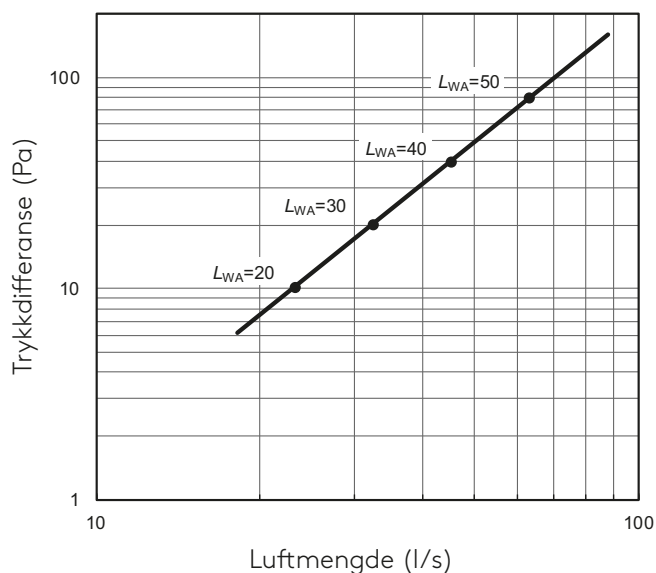

Designdata

Osoppfangingsevne

Kjøkkenhettene testes i henhold til standarden IEC 61591:2005 (---) og EN13141-3:2017 (—).
Målingene er utført i en avstand på 60 cm fra komfyren.

Akustikkdata i forsering

Kjøkkenhettene testes i henhold til standarden ISO 5135.