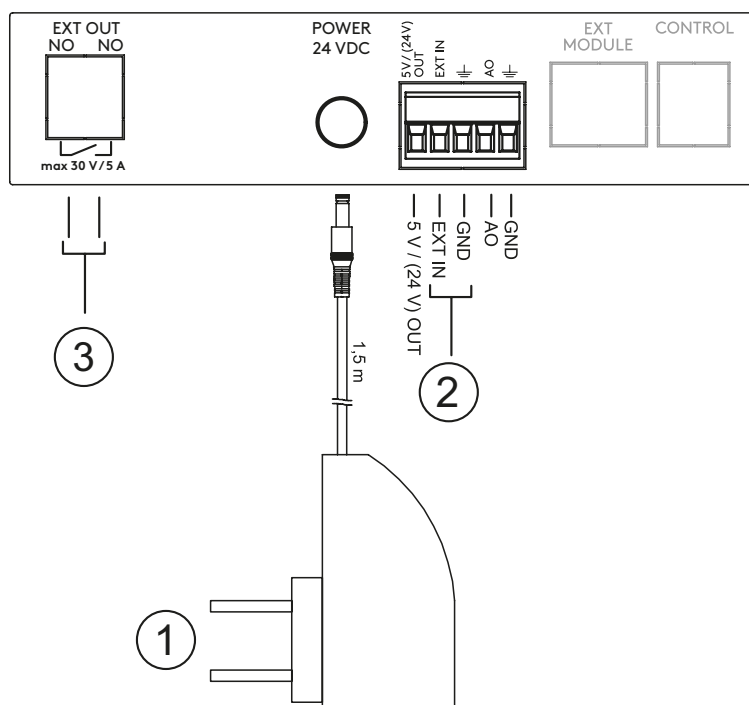

Salsa Central

Leveransen omfatter

- Kjøkkenhette
- Nettadapter
- Monteringsdetaljer
- Lyddemperboks
- Installjons- og idriftsettingsanvisning
- Hurtigguide
- Veiledningsklistremerke for beboere

1. LED-panel
2. Elektronikk for pekeskjerm
3. Frontpanel
4. Fettfilter
5. Beskyttelse for LED-belysning
6. Avstengningsspjeld med arm
7. Apparatboks
8. Monteringsdetaljer
9. Lyddemperboks
10. Nettadapter: 24 V, 12 W, 0,5 A

Mål

Salsa Genius

Salsa Central

Tilkoblinger

Eksterne tilkoblinger

Genius

1. Styrekabel til ventilasjonsaggregat eller ITFC transformatorenhet RJ9-kontakt (modulærkabel)
2. Nettadapter 24 V
3. Styresignal til Twist-vifteenhet eller EC-takvifte (0...10 VDC)*
4. Ext in: styring av spjeld og belysning (med potensialfritt kontaktsignal)*
5. Ext out: signal for spjeldstilling (normalt åpen)*

*) Konnektor i tilbehørsposen.

Eksterne tilkoblinger

Central

1. Nettadapter 24 V
2. Ext in: styring av spjeld og belysning (med potensialfritt kontaktsignal)*
3. Ext out: signal for spjeldstilling (normalt åpen)*

*) Konnektor i tilbehørsposen.

Tilkoblinger

Interne tilkoblinger

Salsa

1. Styrekort
2. LED-belysning (4000 K)
3. Spjeldmotor
4. Kontrollpanel med pekeskjermelektronikk

Installasjon

Sikkerhetsavstand

Avstanden mellom kjøkkenheten og komfyren skal være minst: 400 mm (anbefaling 500 mm, elektrisk komfyr) 650 mm (gasskomfyr).