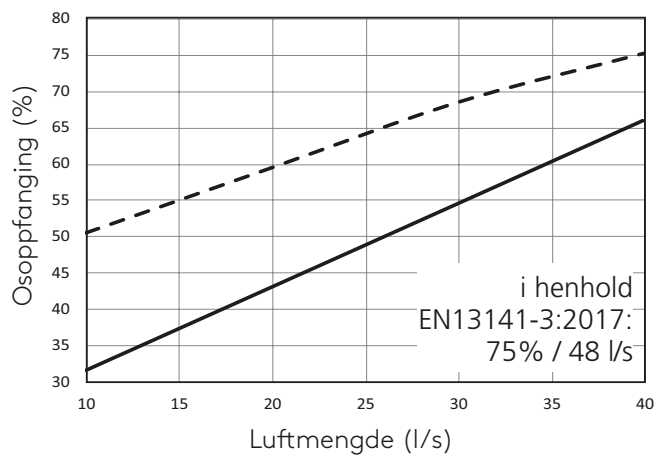

Designdata

Osoppfangingsevne

Kjøkkenhettene testes i henhold til standarden IEC 61591:2005 (---) og EN13141-3:2017 (—).
Målingene er utført i en avstand på 60 cm fra komfyren.

Akustikkdata i forsering

Kjøkkenhettene testes i henhold til standarden ISO 5135.