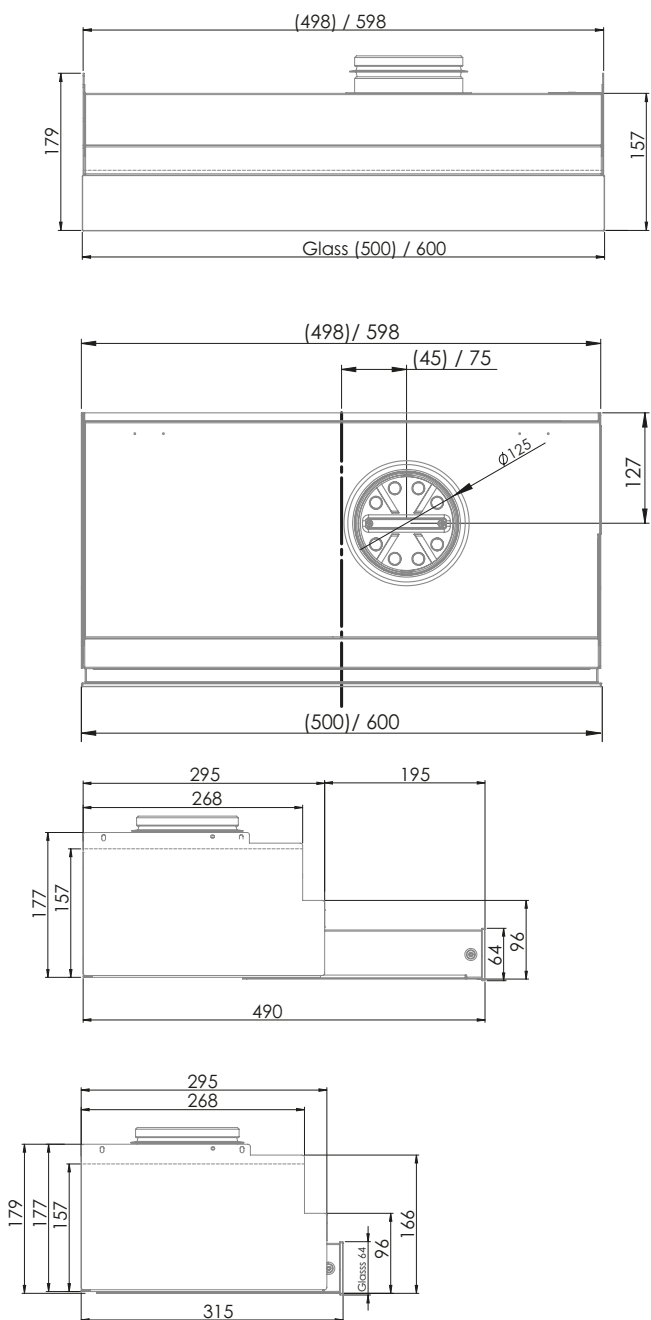

Mål

Salsa Genius