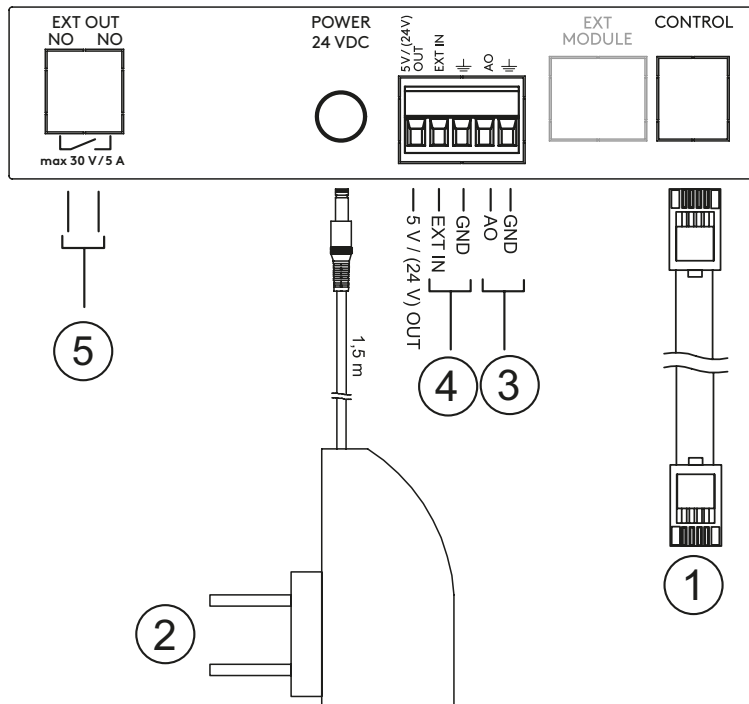

Salsa Central

Leveransen omfatter

- Kjøkkenhette
- Nettadapter
- Monteringsdetaljer
- Lyddemperboks
- Installjons- og idriftsettingsanvisning
- Hurtigguide
- Veiledningsklistremerke for beboere

1. LED-panel
2. Elektronikk for pekeskjerm
3. Frontpanel
4. Fettfilter
5. Beskyttelse for LED-belysning
6. Avstengningsspjeld med arm
7. Apparatboks
8. Monteringsdetaljer
9. Lyddemperboks
10. Nettadapter: 24 V, 12 W, 0,5 A

Mål

Salsa Genius

Salsa Central

Tilkoblinger

Eksterne tilkoblinger

Genius

1. Styrekabel til ventilasjonsaggregat eller ITFC transformatorenhet RJ9-kontakt (modulærkabel)
2. Nettadapter 24 V
3. Styresignal til Twist-vifteenhet eller EC-takvifte (0...10 VDC)*
4. Ext in: styring av spjeld og belysning (med potensialfritt kontaktsignal)*
5. Ext out: signal for spjeldstilling (normalt åpen)*

*) Konnektor i tilbehørsposen.

Eksterne tilkoblinger

Central

1. Nettadapter 24 V
2. Ext in: styring av spjeld og belysning (med potensialfritt kontaktsignal)*
3. Ext out: signal for spjeldstilling (normalt åpen)*

*) Konnektor i tilbehørsposen.

Tilkoblinger

Interne tilkoblinger

Salsa

1. Styrekort
2. LED-belysning (4000 K)
3. Spjeldmotor
4. Kontrollpanel med pekeskjermelektronikk

Installasjon

Sikkerhetsavstand

Avstanden mellom kjøkkenheten og komfyren skal være minst: 400 mm (anbefaling 500 mm, elektrisk komfyr) 650 mm (gasskomfyr).