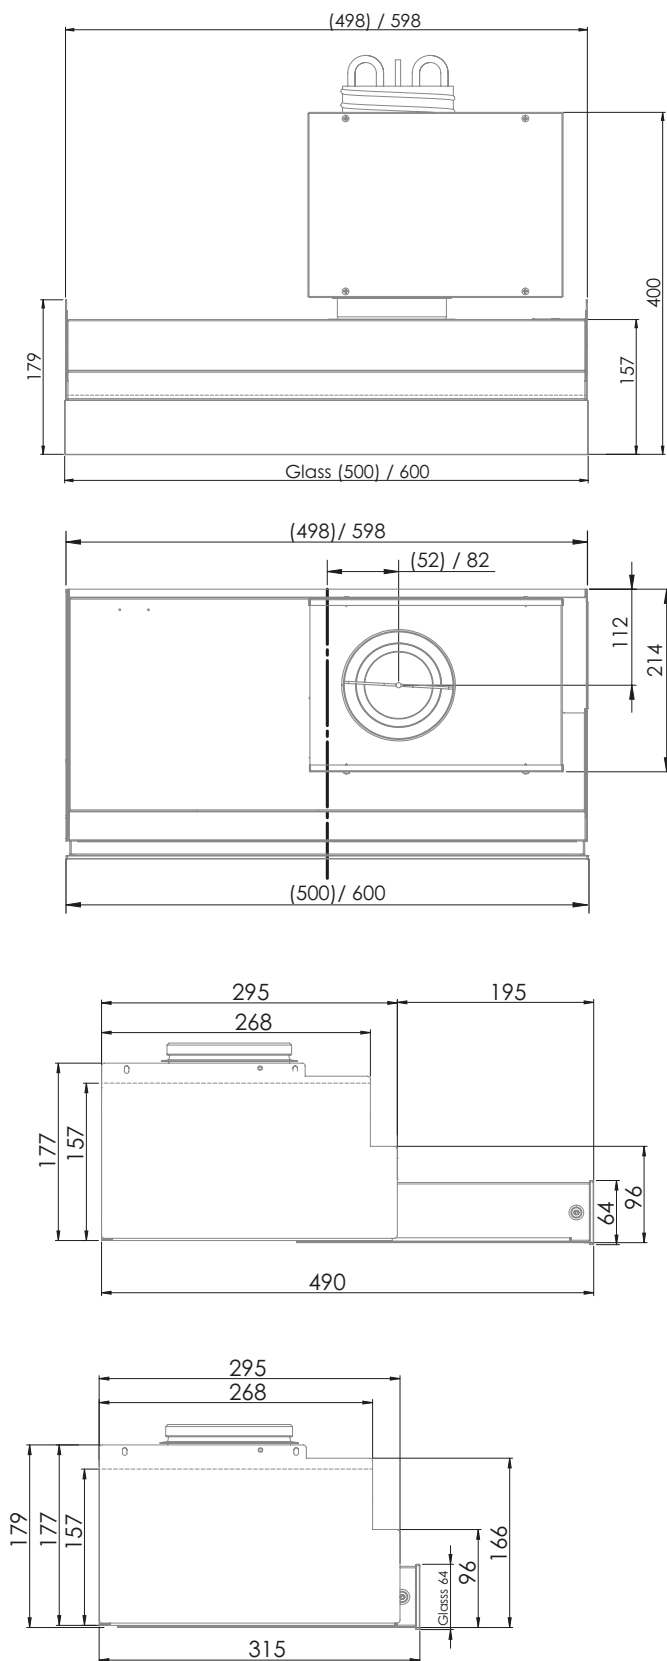

Salsa Central