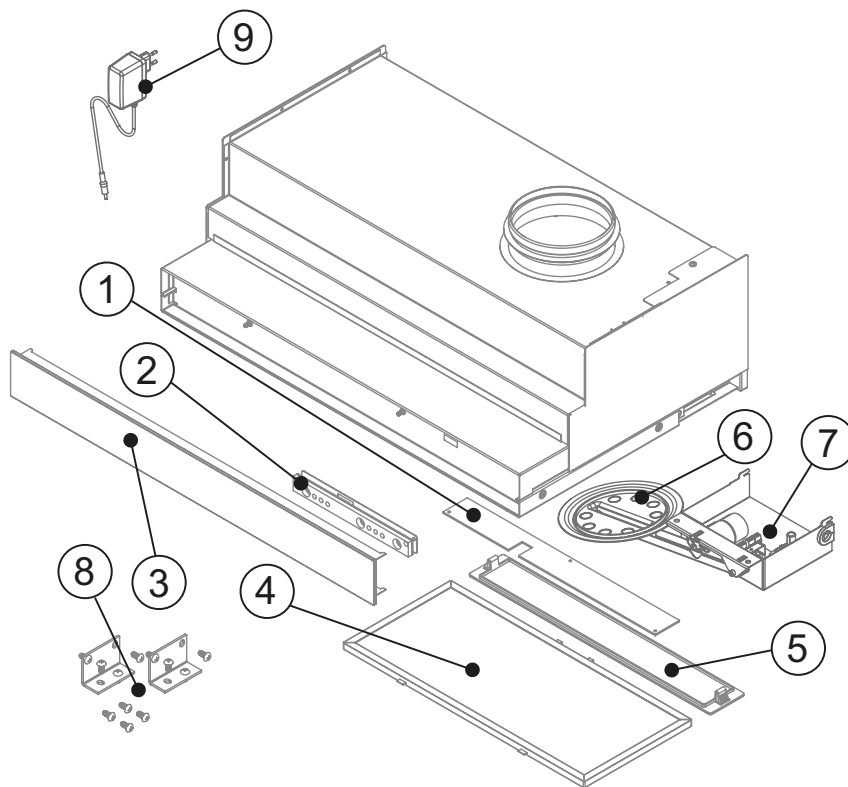

Tilgjengelige valg

Standardenheter fås i følgende versjoner:

- **Salsa Genius – hvit, hvit glass**
 - installasjonsbredde 500/600 mm
 - installasjonsbredde 500/600 mm, Safera komfyrvakt
- **Salsa Genius – hvit, svart glass**
 - installasjonsbredde 500/600 mm
 - installasjonsbredde 500/600 mm, Safera komfyrvakt
- **Salsa Genius – sølv, svart glass**
 - installasjonsbredde 500/600 mm
 - installasjonsbredde 500/600 mm, Safera komfyrvakt
- **Salsa Central – hvit, hvit glass**
 - installasjonsbredde 500/600 mm
 - installasjonsbredde 500/600 mm, Safera komfyrvakt
- **Salsa Central – hvit, svart glass**
 - installasjonsbredde 500/600 mm
 - installasjonsbredde 500/600 mm, Safera komfyrvakt
- **Salsa Central – sølv, svart glass**
 - installasjonsbredde 500/600 mm
 - installasjonsbredde 500/600 mm, Safera komfyrvakt

Salsa Genius

Leveransen omfatter

- Kjøkkenhette
- Nettadapter
- Monteringsdetaljer
- Installjons- og idriftsettingsanvisning
- Hurtigguide
- Veiledningsklistermerke for beboere

1. LED-panel
2. Elektronikk for pekeskjerm
3. Frontpanel
4. Fettfilter
5. Beskyttelse for LED-belysning
6. Avstengningsspjeld med arm
7. Apparatboks
8. Monteringsdetaljer
9. Nettadapter: 24 V, 12 W, 0,5 A