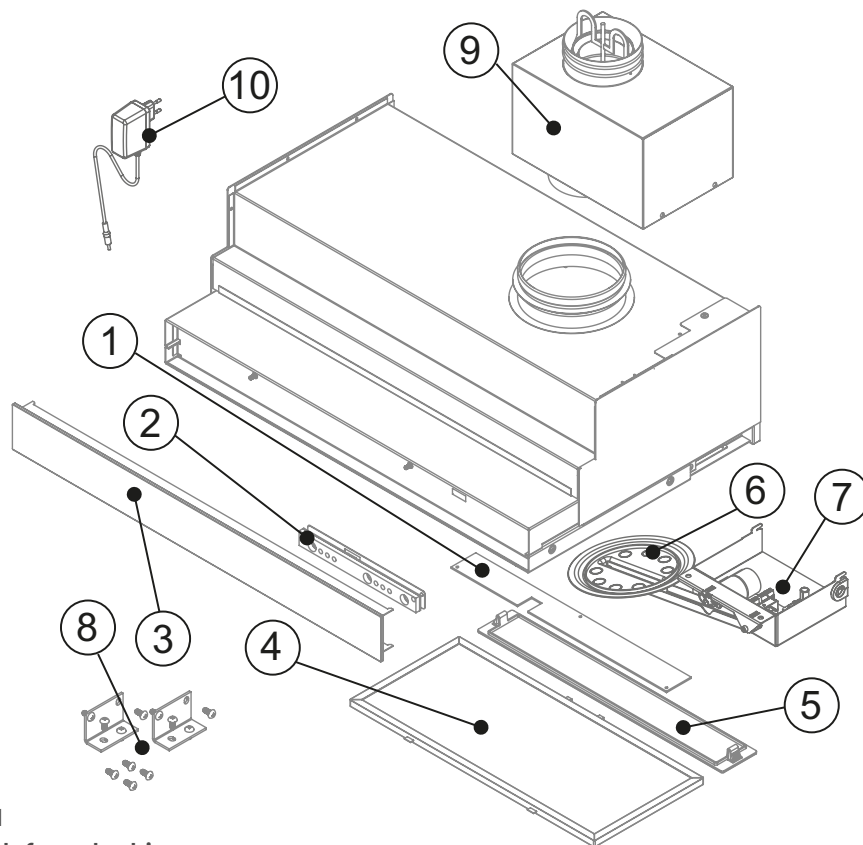

Salsa Genius

Leveransen omfatter

- Kjøkkenhette
- Nettadapter
- Monteringsdetaljer
- Installjons- og idriftsettingsanvisning
- Hurtigguide
- Veiledningsklistermerke for beboere

1. LED-panel
2. Elektronikk for pekeskjerm
3. Frontpanel
4. Fettfilter
5. Beskyttelse for LED-belysning
6. Avstengningsspjeld med arm
7. Apparatboks
8. Monteringsdetaljer
9. Nettadapter: 24 V, 12 W, 0,5 A

Salsa Central

Leveransen omfatter

- Kjøkkenhette
- Nettadapter
- Monteringsdetaljer
- Lyddemperboks
- Installjons- og idriftsettingsanvisning
- Hurtigguide
- Veiledningsklistremerke for beboere

1. LED-panel
2. Elektronikk for pekeskjerm
3. Frontpanel
4. Fettfilter
5. Beskyttelse for LED-belysning
6. Avstengningsspjeld med arm
7. Apparatboks
8. Monteringsdetaljer
9. Lyddemperboks
10. Nettadapter: 24 V, 12 W, 0,5 A