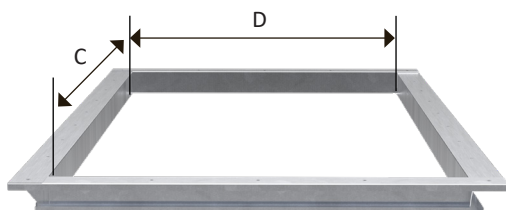

## BOTTENANSLUTNING REKTANGULÄR

### ANVÄNDNING

Kvadratisk bottenanslutning för takgenomföring TG.

Storlek ABC-BANS	CxD 50mm isol. <sup>1</sup>	CxD 100mm isol. <sup>2</sup>	Passar till ABC-TG storlek
300	200x200	100x100	300
400	300x300	200x200	400
500	400x400	300x300	500
600	500x500	400x400	600
700	600x600	500x500	700
800	700x700	600x600	800
900	800x800	700x700	900
1000	900x900	800x800	1000
1100	1000x1000	900x900	1100
1200	1100x1100	1000x1000	1200
1300	1200x1200	1100x1100	1300
1400	1300x1300	1200x1200	1400
1500	1400x1400	1300x1300	1500
1600	1500x1500	1400x1400	1600
1700	1600x1600	1500x1500	1700
1800	1700x1700	1600x1600	1800
1900	1800x1800	1700x1700	1900
2100	2000x2000	1900x1900	2100