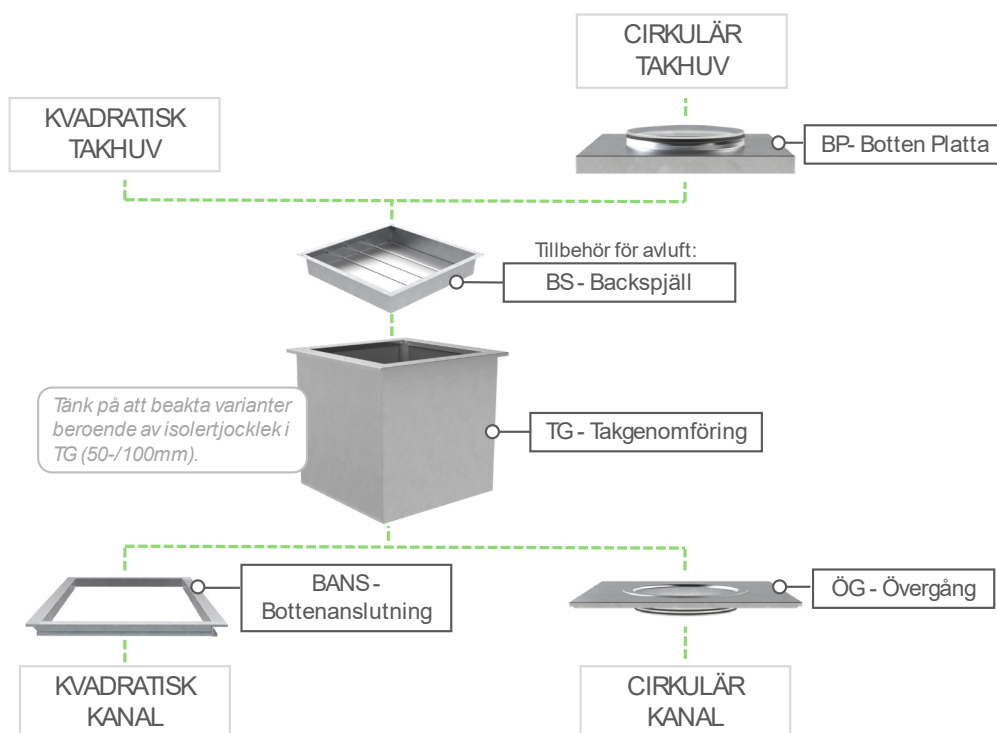

## BOTTENANSLUTNING REKTANGULÄR

### ANVÄNDNING

Kvadratisk bottenanslutning för takgenomföring TG.

Storlek ABC-BANS	CxD 50mm isol. <sup>1</sup>	CxD 100mm isol. <sup>2</sup>	Passar till ABC-TG storlek
300	200x200	100x100	300
400	300x300	200x200	400
500	400x400	300x300	500
600	500x500	400x400	600
700	600x600	500x500	700
800	700x700	600x600	800
900	800x800	700x700	900
1000	900x900	800x800	1000
1100	1000x1000	900x900	1100
1200	1100x1100	1000x1000	1200
1300	1200x1200	1100x1100	1300
1400	1300x1300	1200x1200	1400
1500	1400x1400	1300x1300	1500
1600	1500x1500	1400x1400	1600
1700	1600x1600	1500x1500	1700
1800	1700x1700	1600x1600	1800
1900	1800x1800	1700x1700	1900
2100	2000x2000	1900x1900	2100

<sup>1</sup> Stenullsisolering 50 mm med hög densitet och rensbart ytskikt.

<sup>2</sup> Stenullsisolering 100 mm med hög densitet och rensbart ytskikt.

### ÖVERSIKT TAKGENOMFÖRING/TILLBEHÖR