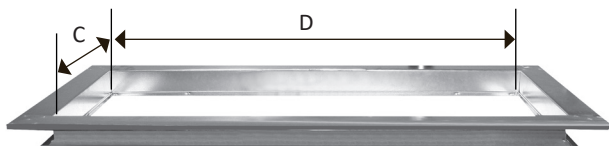

ABC-BANSD

BOTTENANSLUTNING REKTANGULÄR

ANVÄNDNING

Rektangulär bottenanslutning för takgenomföringar tillhörande dubbelhuvor (ej kombihuvor).