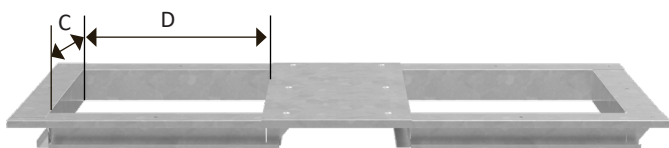

ABC-BANSC

BOTTENANSLUTNING REKTANGULÄR

ANVÄNDNING

Rektangulär bottenanslutning för takgenomföring TGC.